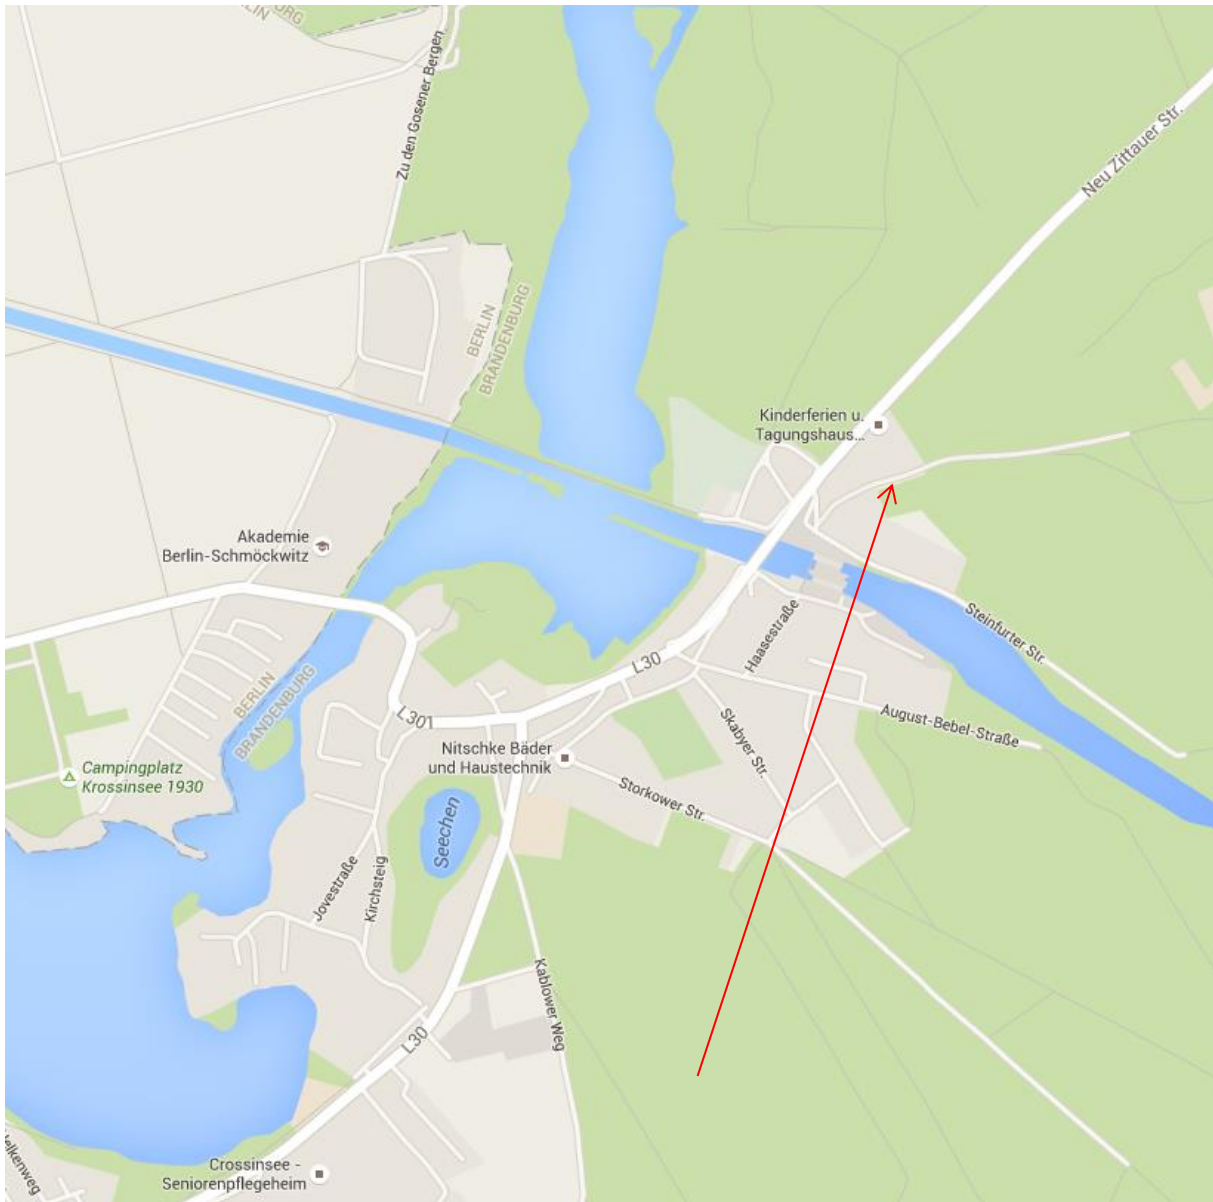

Mountainbike – Orientierung

<http://www.mtbo-deutschland.de>
<http://www.tsvberlin.de>