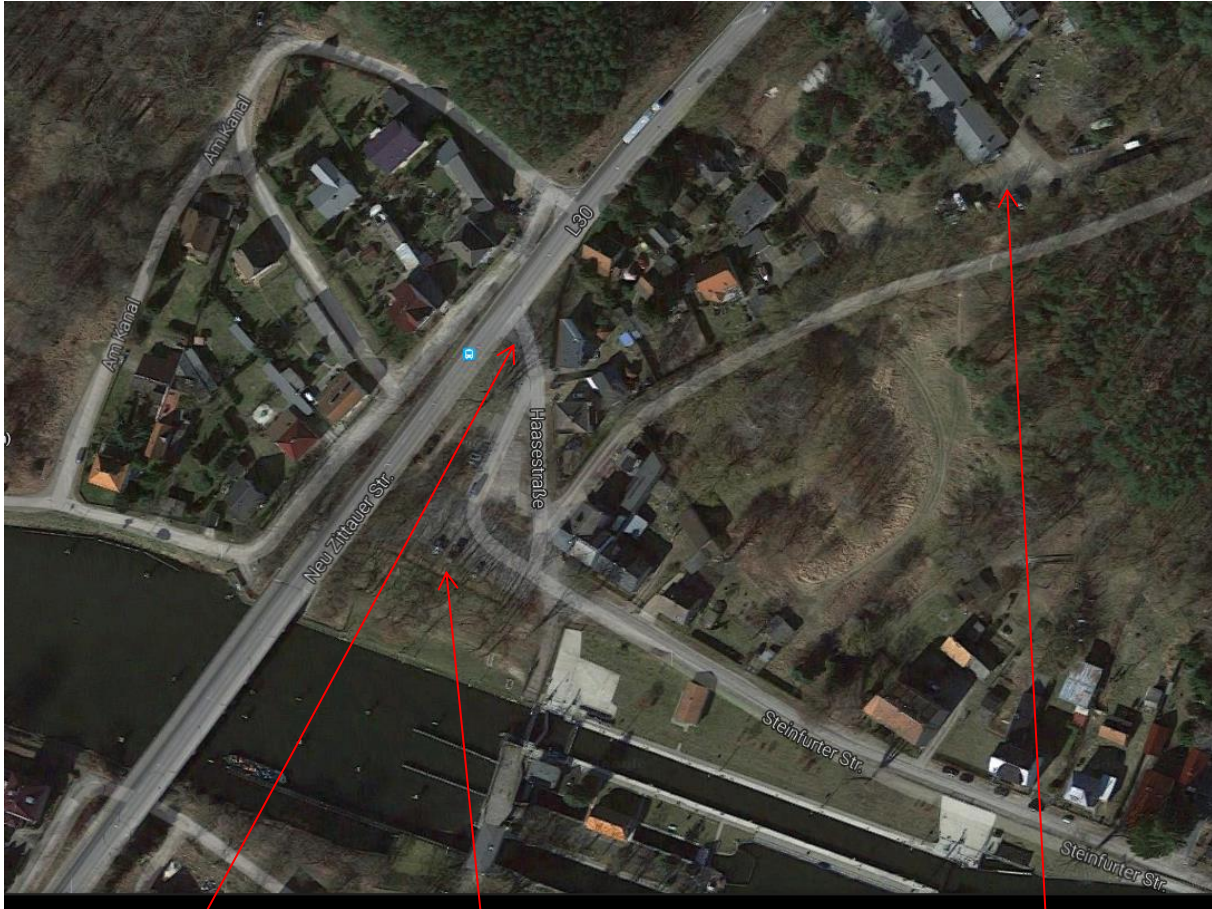

Mountainbike – Orientierung

<http://www.mtbo-deutschland.de>
<http://www.tsvberlin.de>

Zufahrt

Parken

WKZ